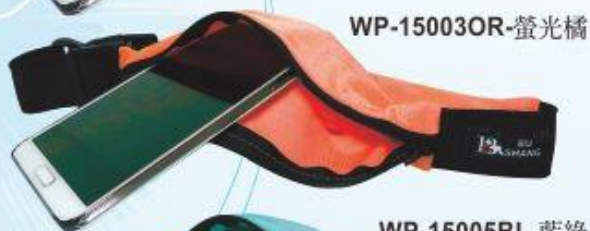

PP-15005 淡藍灰色

PP-15006 膚色

PP-15007 螢光綠

PP-15008 螢光橘

彈性腰包

顏色：深粉紅、淺粉紅、螢光橘、螢光綠、藍綠、
淺咖啡、淡藍灰、淡綠色。

彈性腰包-Waist Pouch

尺寸	Width	Length	NT\$
M	1.5 ~ 3.2"	29.0" ~ 34.5"	70